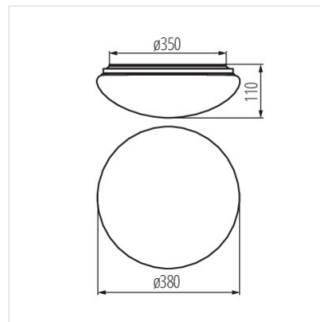

- Enclosure material: plastic
- Lampshade material: PMMA

CORSO LED N 12-NW-SE

CORSO LED N 18-NW-SE

CORSO LED N 24-NW-SE

## CORSO LED N SE

---

Ceiling-mounted LED light fitting

CORSO LED N 12-NW-SE

CORSO LED N 18-NW-SE

CORSO LED N 24-NW-SE